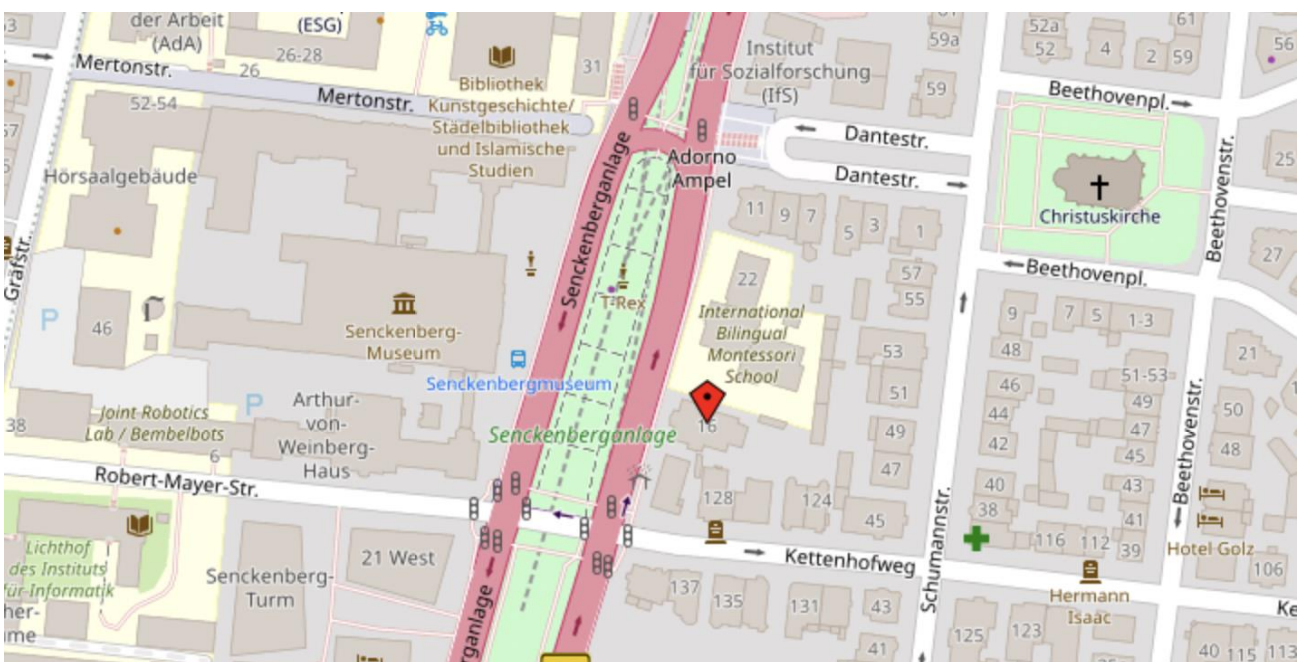

Wir begrüßen Sie bei ESG-Seminare in der Senckenberganlage im Raum Pyramide in den Räumen des pme Familienservice Frankfurt a.M.

Adresse:

pme Familienservice GmbH (Vermieter)
Senckenberganlage 16
60325 Frankfurt

Anfahrt/Lageplan: → Siehe beigefügte Anlage

Anfahrtsbeschreibung

Pme Familienservice GmbH
Work-Life-Akademie Frankfurt

pme Familienservice GmbH, Senckenberganlage 16, 60325 Frankfurt

Parkhäuser:

- Parkhaus Ladengalerie Bockenheimer Warte
- Parkhaus Palmengarten
- Parkhaus Messturm APCOA
- Parkhaus Congresscenter Messe Frankfurt

U-Bahn:

Linien U4, U6 und U7, Ausstieg an der Haltestelle „Bockenheimer Warte“. Fußweg ca. 5 min

Mit der Tram:

Linien 16 und 17, Haltestelle Ludwig-Erhard-Anlage, Fußweg ca. 7 min